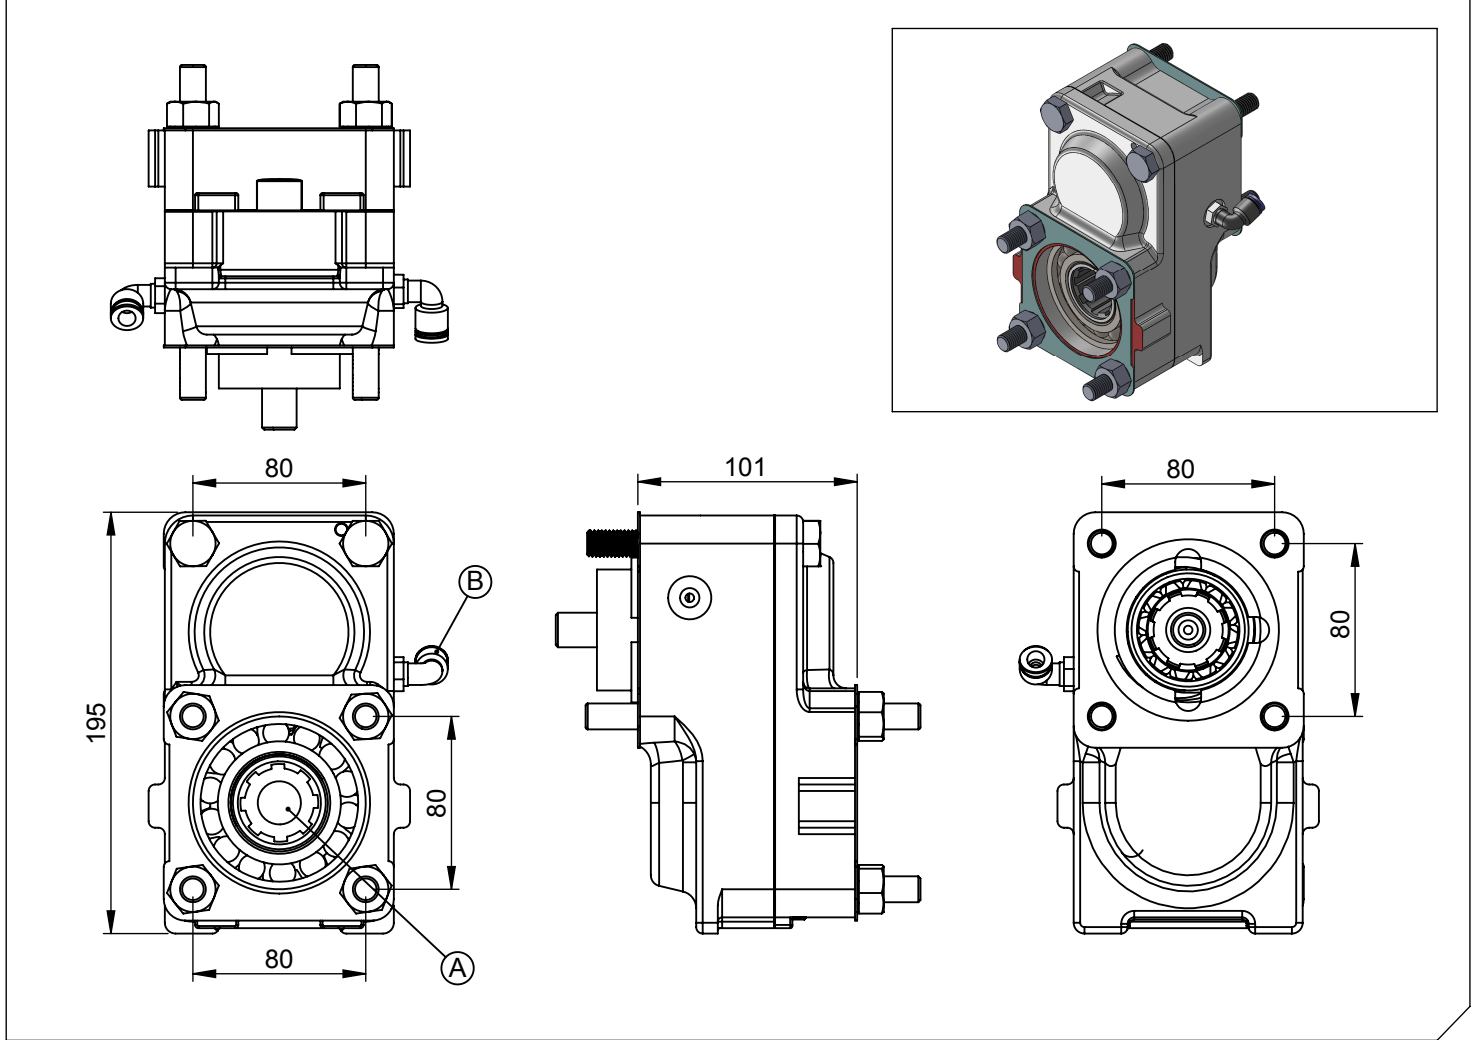

Araç Tipi Vehicle Type	MAN/MERCEDES/BMC PROFESYONEL/FORD CARGO/CHRYSLER HINO/FARGO IVECO/DAF/DAEWOO/RENAULT
Şanzıman Tipi Gearbox Type	ZF 16S251-221-151-150-130 ZF S5/AK/6S-120-111-110-92 GP7ZF 5/AK/6S-90-80-70-66 65-55-50-42-36-35/ZF 9S75/9S109/16S109

Ürün Kodu / Product Code	ZF.4.1
---------------------------------	---------------

Ürün Görünümleri / Products View

Opsiyonlar / Options

A : PTO Çıkışı (Standart DIN 5462 8X32X36 ISO 4 Delikli) Dişli pompaya akuple (3 delikli UNI bağlantı) Kaplinli (flanşlı bağlantı) B : Hava Girişi R1/4"	A : PTO Output (Standard DIN 5462 8X32X36 ISO 4 Bolt) Direct mounting UNI 3 bolt mtg. adapter Drive flange B : Air Inlet R 1/4"
---	--

Teknik Bilgi / Technical Data

Güç / Power (Kw)	Maksimum Tork / Maximum Torque		Çevrim Oranı Ratio	Bağlantı Şekli Mounting Side	Kumanda Kontrol Control Type
	Nm	Kgm			
1000 Dev. / Dak.				KUYRUK/REAR	HAVALI/PNEUMATIC
50	478	49	1/1.28	Ağırlık / Weight (Kg)	Dönüş Yönü / Rotation Sense
				7.5	SOL/COUNTERCLOCKWISE(CCW)